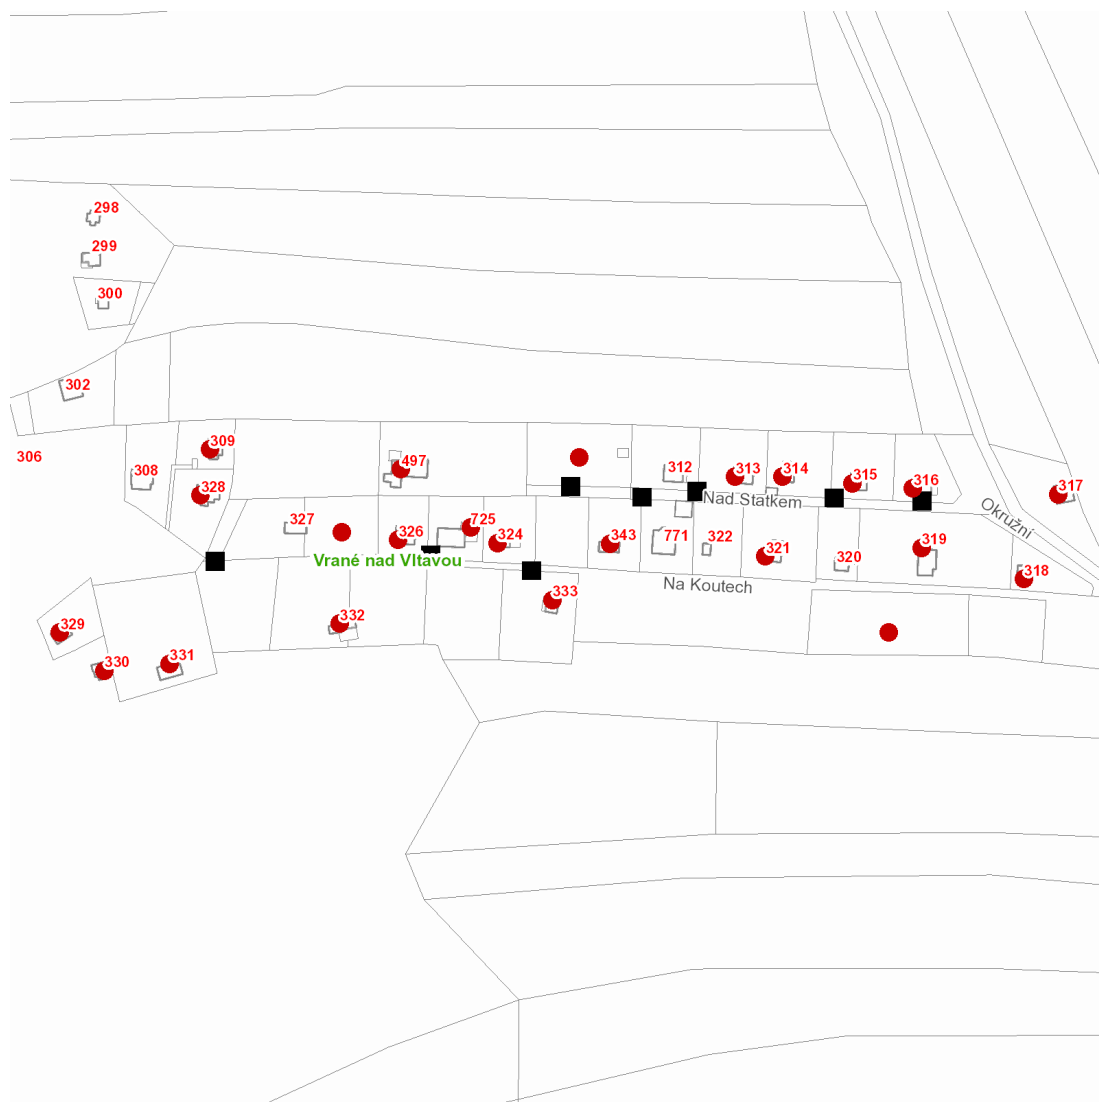

dne **4. 10. 2021** od **8:00** do **15:00** hodin

Plánovaná odstávka zahrnuje tyto lokality:**Vrané nad Vltavou (okres Praha-západ)**

č. ev. 316

Nad Statkem: č. p. 497, 725; č. ev. 309, 313, 314, 315, 318, 319, 321, 324, 326, 328-333, 343**Okružní:** č. ev. 317kat. území **Vrané nad Vltavou** (kód **785318**): parcelní č. 210/4, 213/3, 214/6

dne 4. 10. 2021 od 8:00 do 15:00 hodin

Orientační mapový podklad odstávkou dotčených lokalit

VYSVĚTLIVKY

- – adresy dotčené odstávkou elektřiny
- – místa připojení k elektrické síti dotčená odstávkou

INFORMACE ZASLÁNA