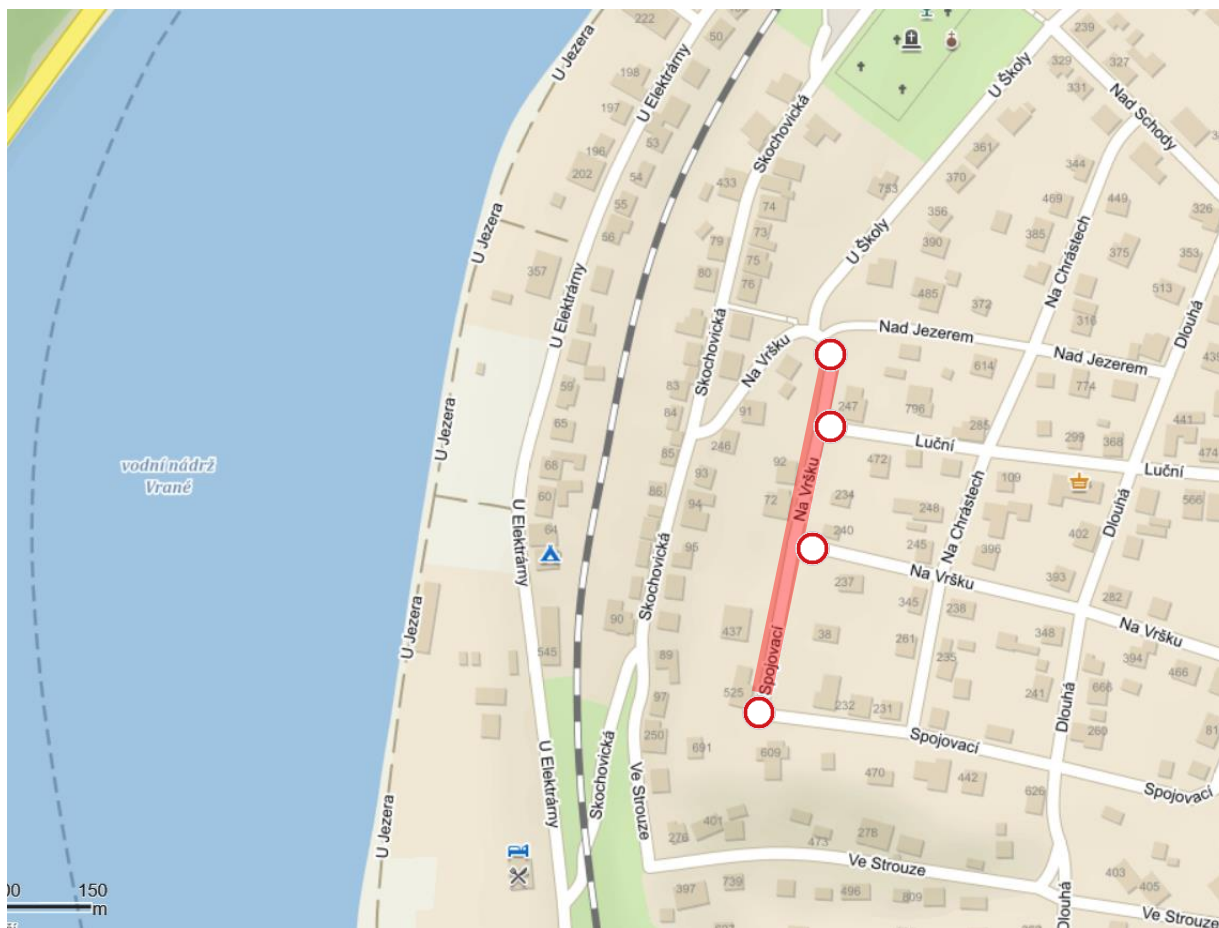

Oznámení o uzavírce části místních komunikací Na Vršku a Spojovací

Od čtvrtka 29. 7. 2021 bude z důvodu zahájení plánované opravy části místních komunikací Na Vršku a Spojovací **zakázán průjezd** těmito komunikacemi v úseku od křižovatky **U Školy x Na Vršku až po křižovatku Na Vršku x Spojovací a v ulici Spojovací v úseku od křižovatky Na Vršku x Spojovací až k č.p. 609**, viz. foto.

Po dobu uzavírky bude občanům po dohodě se stavbou povolen vjezd ke svým rodinným domům.

Děkujeme Vám za pochopení dopravního omezení v době oprav těchto komunikací.

S pozdravem

Mgr. Dana Ullwerová
starostka obce