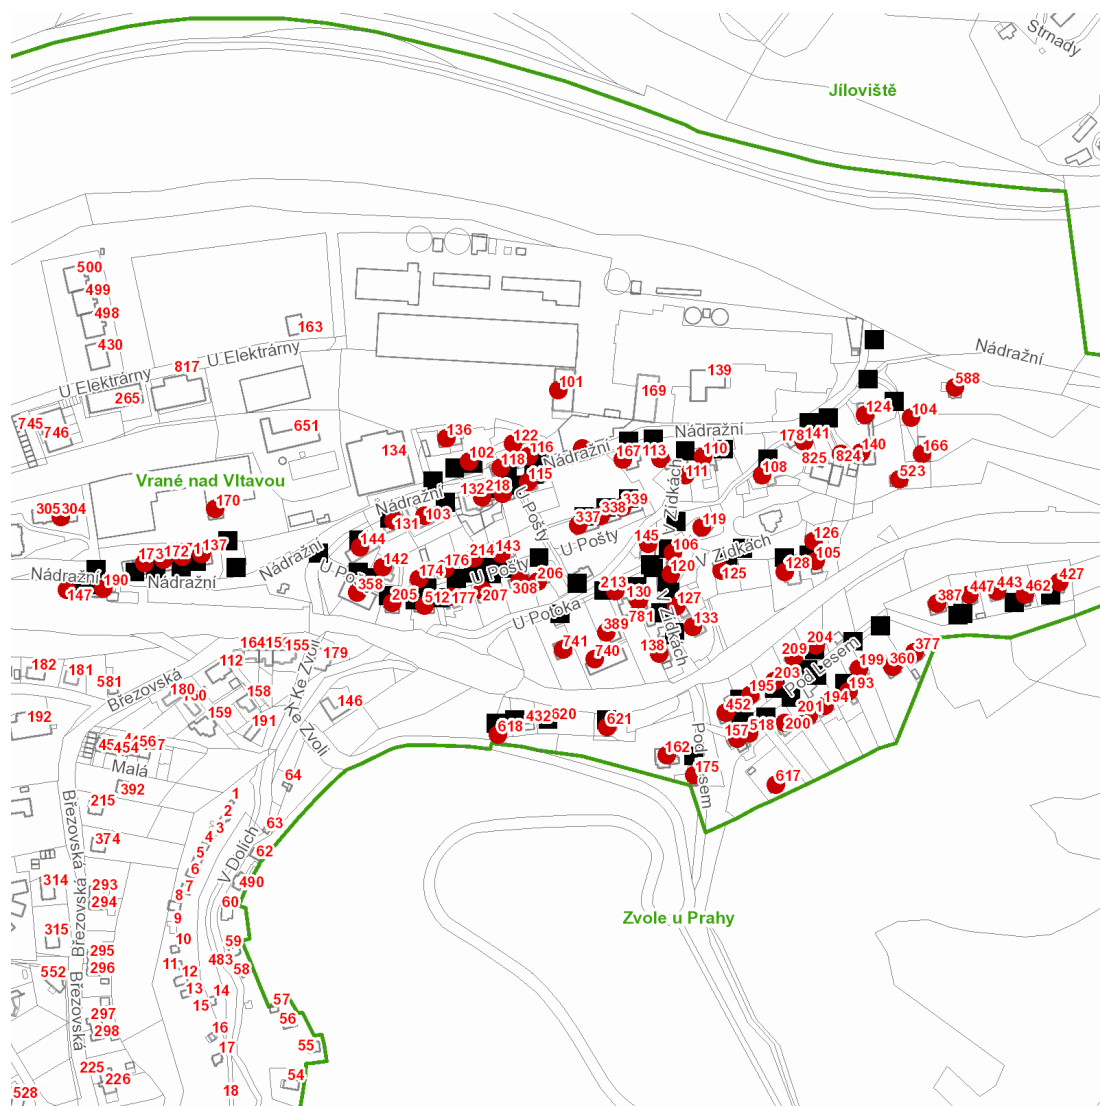

dne **28. 5. 2021** od **8:00** do **13:00** hodin

Plánovaná odstávka zahrnuje tyto lokality:**Vrané nad Vltavou (okres Praha-západ)**

Ke Zvoli: č. ev. 618, 621

Nádražní: č. p. 101, 102, 103, 104, 108, 110, 111, 113, 115, 116, 118, 122, 124, 131, 132, 136, 137, 140, 141, 144, 147, 166, 167, 170, 171, 172, 173, 190, 218, 304, 337, 338, 339, 523, 588

Pod Lešem: č. p. 157, 162, 175, 193, 194, 195, 199, 200, 201, 203, 204, 209, 360, 377, 387, 427, 443, 447, 452, 462, 518; **č. ev.** 617

U Pošty: č. p. 142, 143, 161, 174, 176, 177, 205, 206, 207, 214, 308, 358, 512

U Potoka: č. p. 213, 389, 740, 741

V Zídkách: č. p. 105, 106, 119, 120, 125-130, 133, 138, 145

kat. území **Vrané nad Vltavou** (kód **785318**): **parcelní č.** 645/4, 867/2

UPOZORNĚNÍ

Dotčené zařízení distribuční soustavy je nutné i v době odstávky považovat za zařízení pod napětím, a proto vás žádáme o dodržení všech zásad bezpečnosti a provedení opatření potřebných k zamezení případných škod na zdraví a majetku. | Provozovatelé výroben elektřiny jsou povinni zajistit přerušení dodávky elektřiny z výroby do vypnutého úseku distribuční soustavy.

dne 28. 5. 2021 od 8:00 do 13:00 hodin**Orientační mapový podklad odstávkou dotčených lokalit****VYSVĚTLIVKY**

- – adresy dotčené odstávkou elektřiny
- – místa připojení k elektrické síti dotčená odstávkou