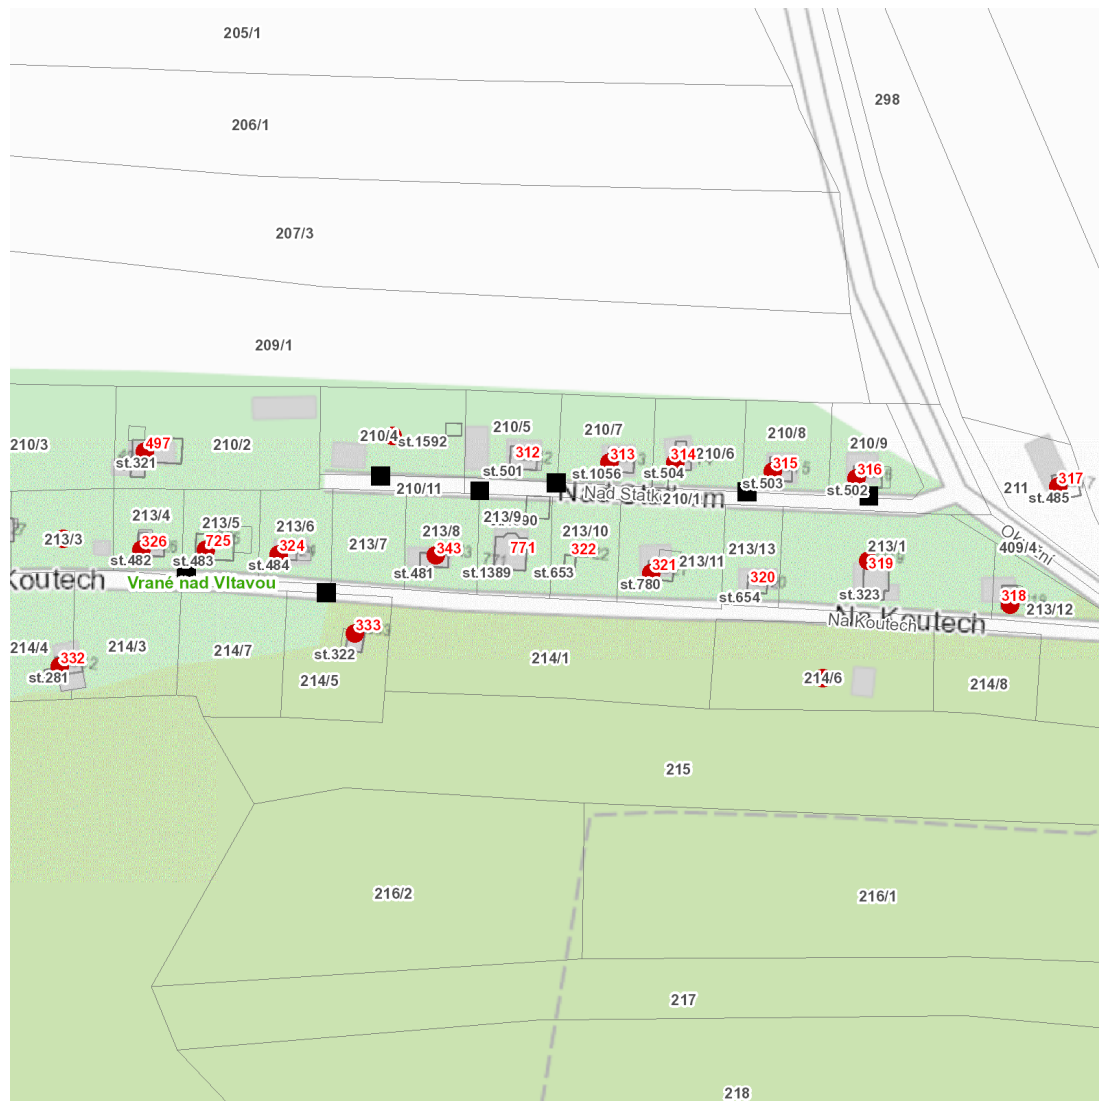

## Plánovaná odstávka zahrnuje tyto lokality:

**dne 20. 9. 2023 od 8:00 do 14:30 hodin****Orientační mapový podklad odstávkou dotčených lokalit****VYSVĚTLIVKY**

- – adresy dotčené odstávkou elektřiny
- – místa připojení k elektrické síti dotčená odstávkou