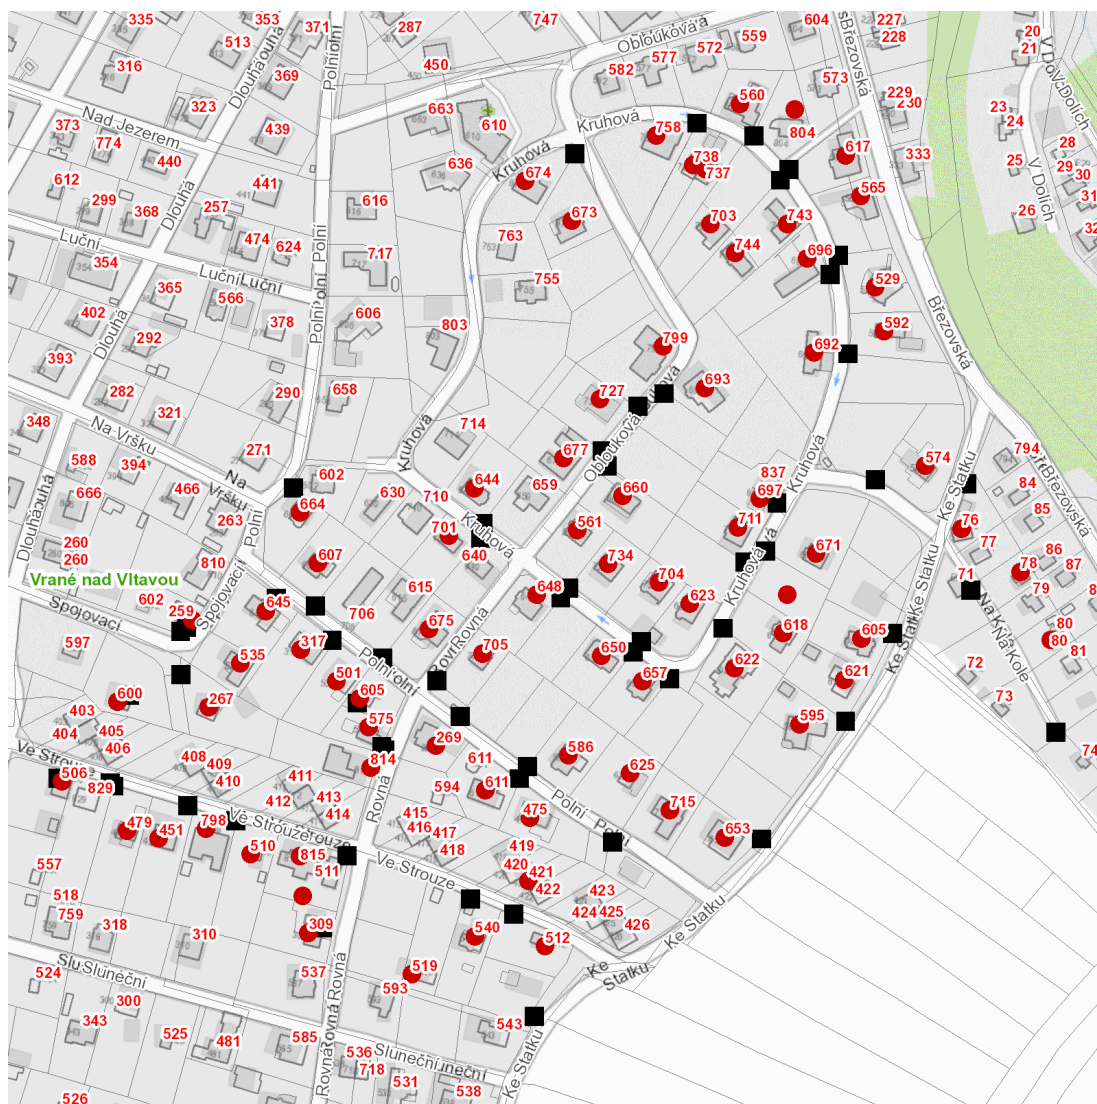

dne **14. 11. 2023** od **8:00** do **15:00** hodin

Plánovaná odstávka zahrnuje tyto lokality:**Vrané nad Vltavou (okres Praha-západ)**

č. ev. 519

Březovská: č. p. 592, 617

Ke Statku: č. p. 595, 605, 621, 653; č. ev. 76, 512

Kruhová: č. p. 529, 560, 565, 618, 622, 623, 644, 648, 650, 657, 671, 674, 692, 696, 697, 701, 704, 711, 734, 737, 738, 743, 758

Na Kole: č. ev. 78, 79, 80, 81

Oblouková: č. p. 561, 574, 660, 673, 677, 693, 703, 727, 744, 799

Polní: č. p. 269, 317, 475, 501, 586, 607, 611, 625, 645, 664, 715; č. ev. 605

Rovná: č. p. 309, 575, 675, 705, 814

Spojovací: č. p. 259, 267, 535; č. ev. 600

Ve Strouze: č. p. 421, 451, 479, 540, 798, 815; č. ev. 506, 510

dne 14. 11. 2023 od 8:00 do 15:00 hodin

Orientační mapový podklad odstávkou dotčených lokalit

VYSVĚTLIVKY

- – adresy dotčené odstávkou elektřiny
- – místa připojení k elektrické síti dotčená odstávkou

INFORMACE ZASLÁNA